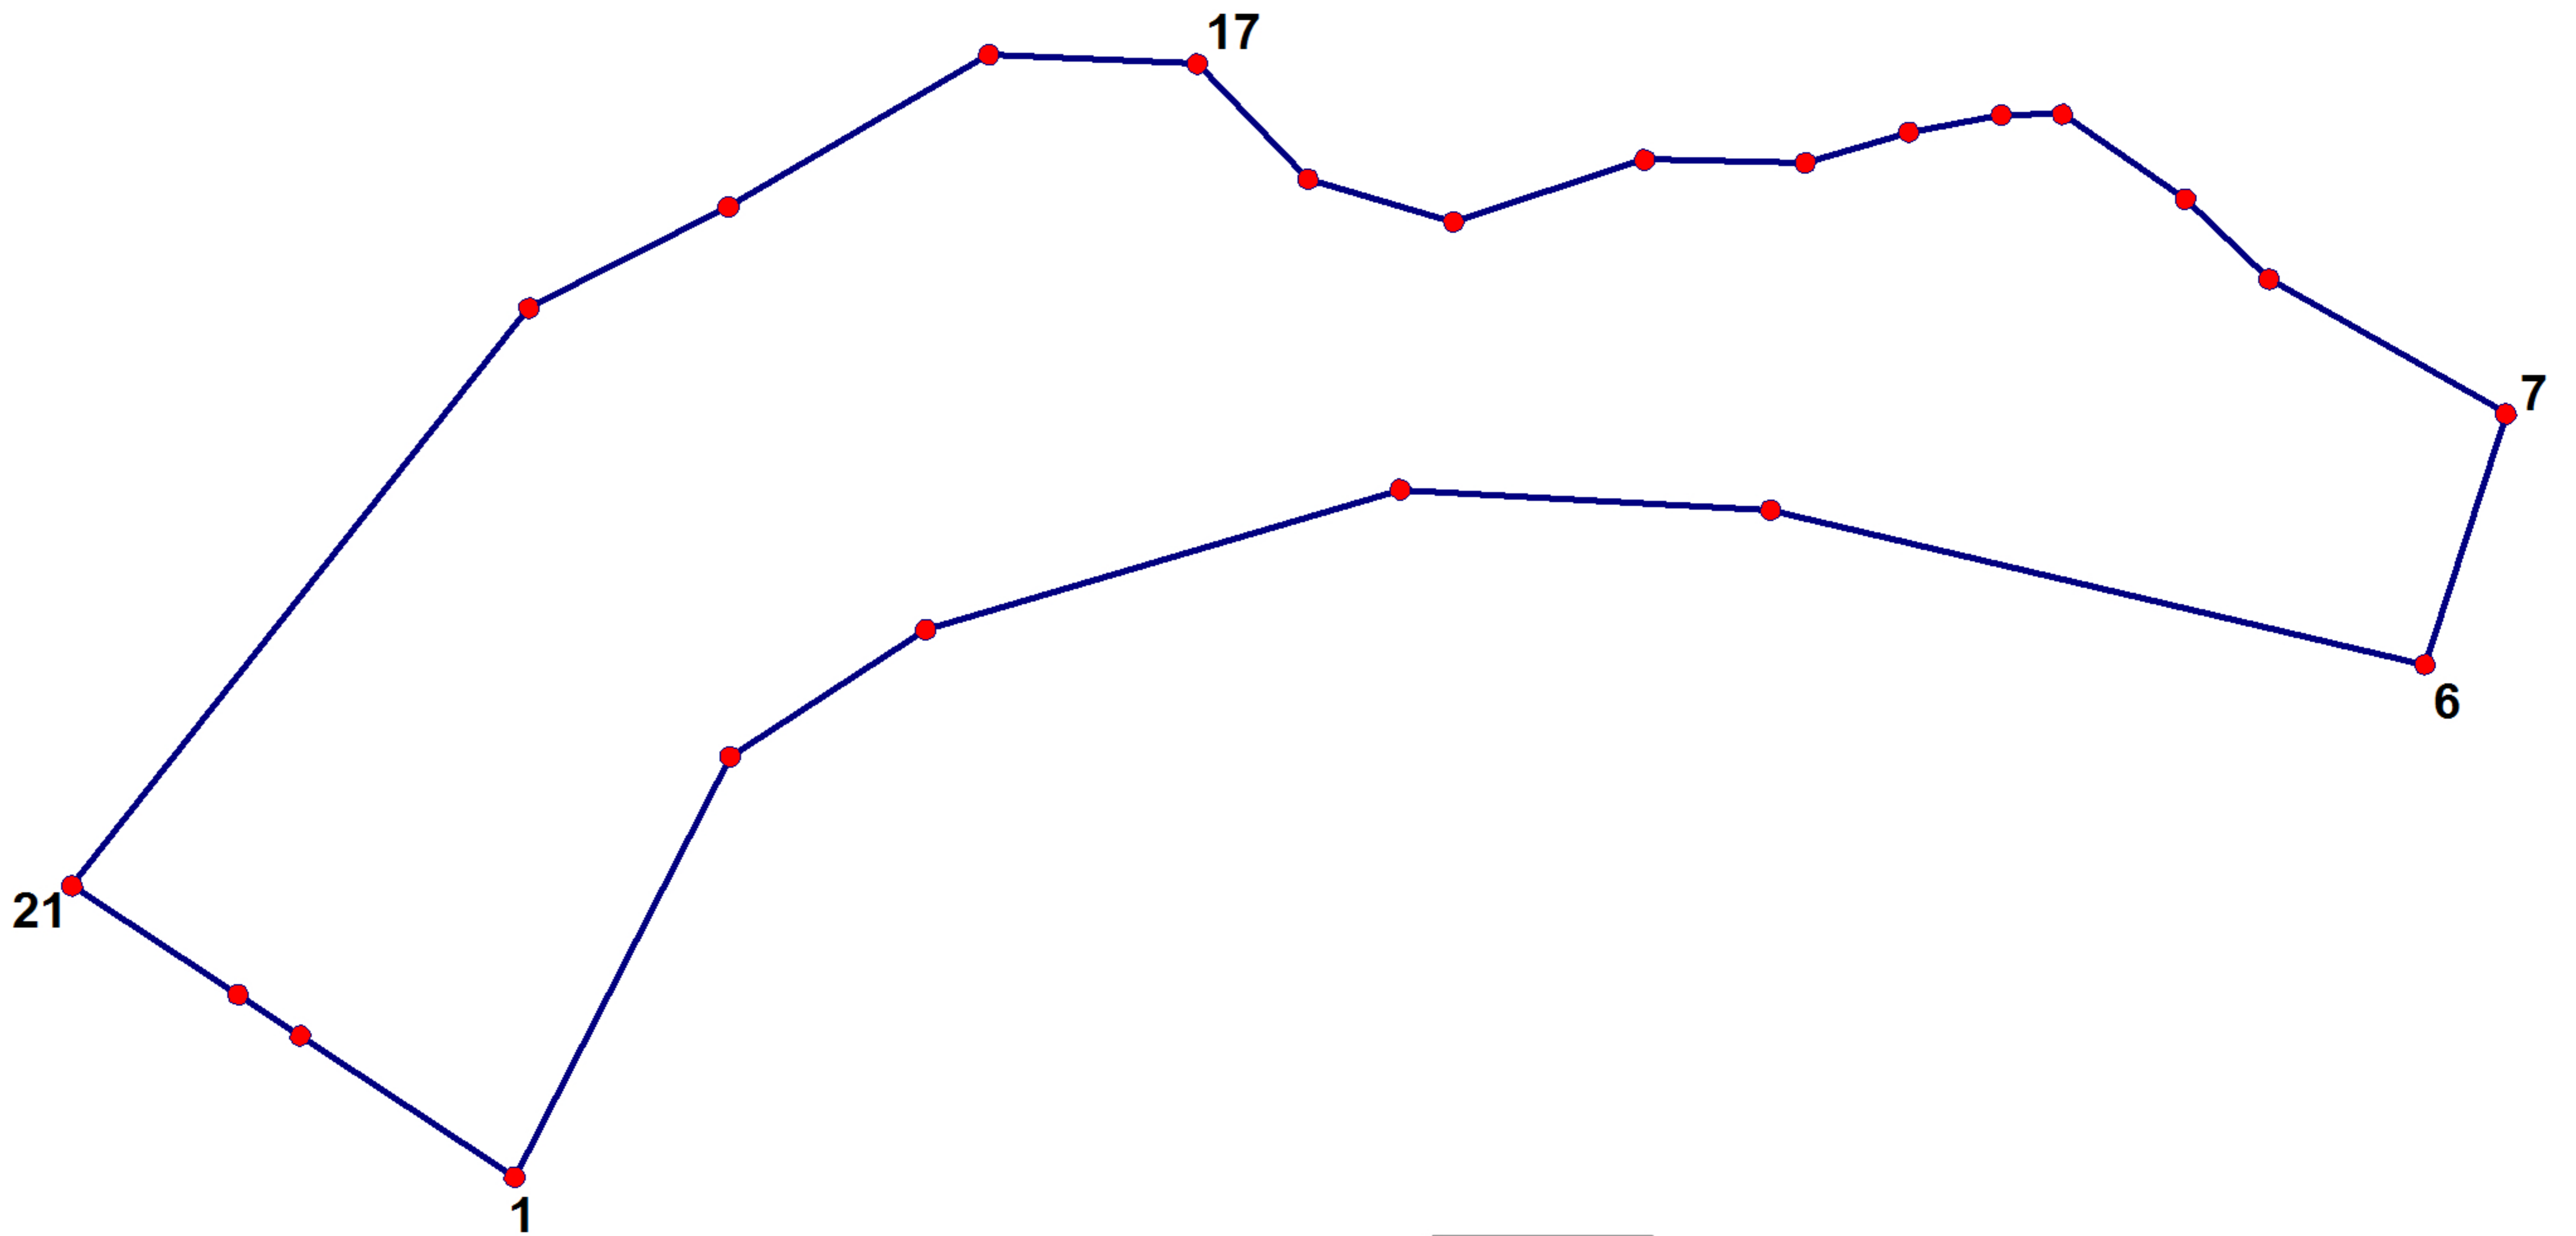

д.Самарцево СП Отрадинский сельсовет  
МР Кююргазинский район Республики Башкортостан

граница населенного пункта

поворотная точка

номер поворотной точки

М 1:5000