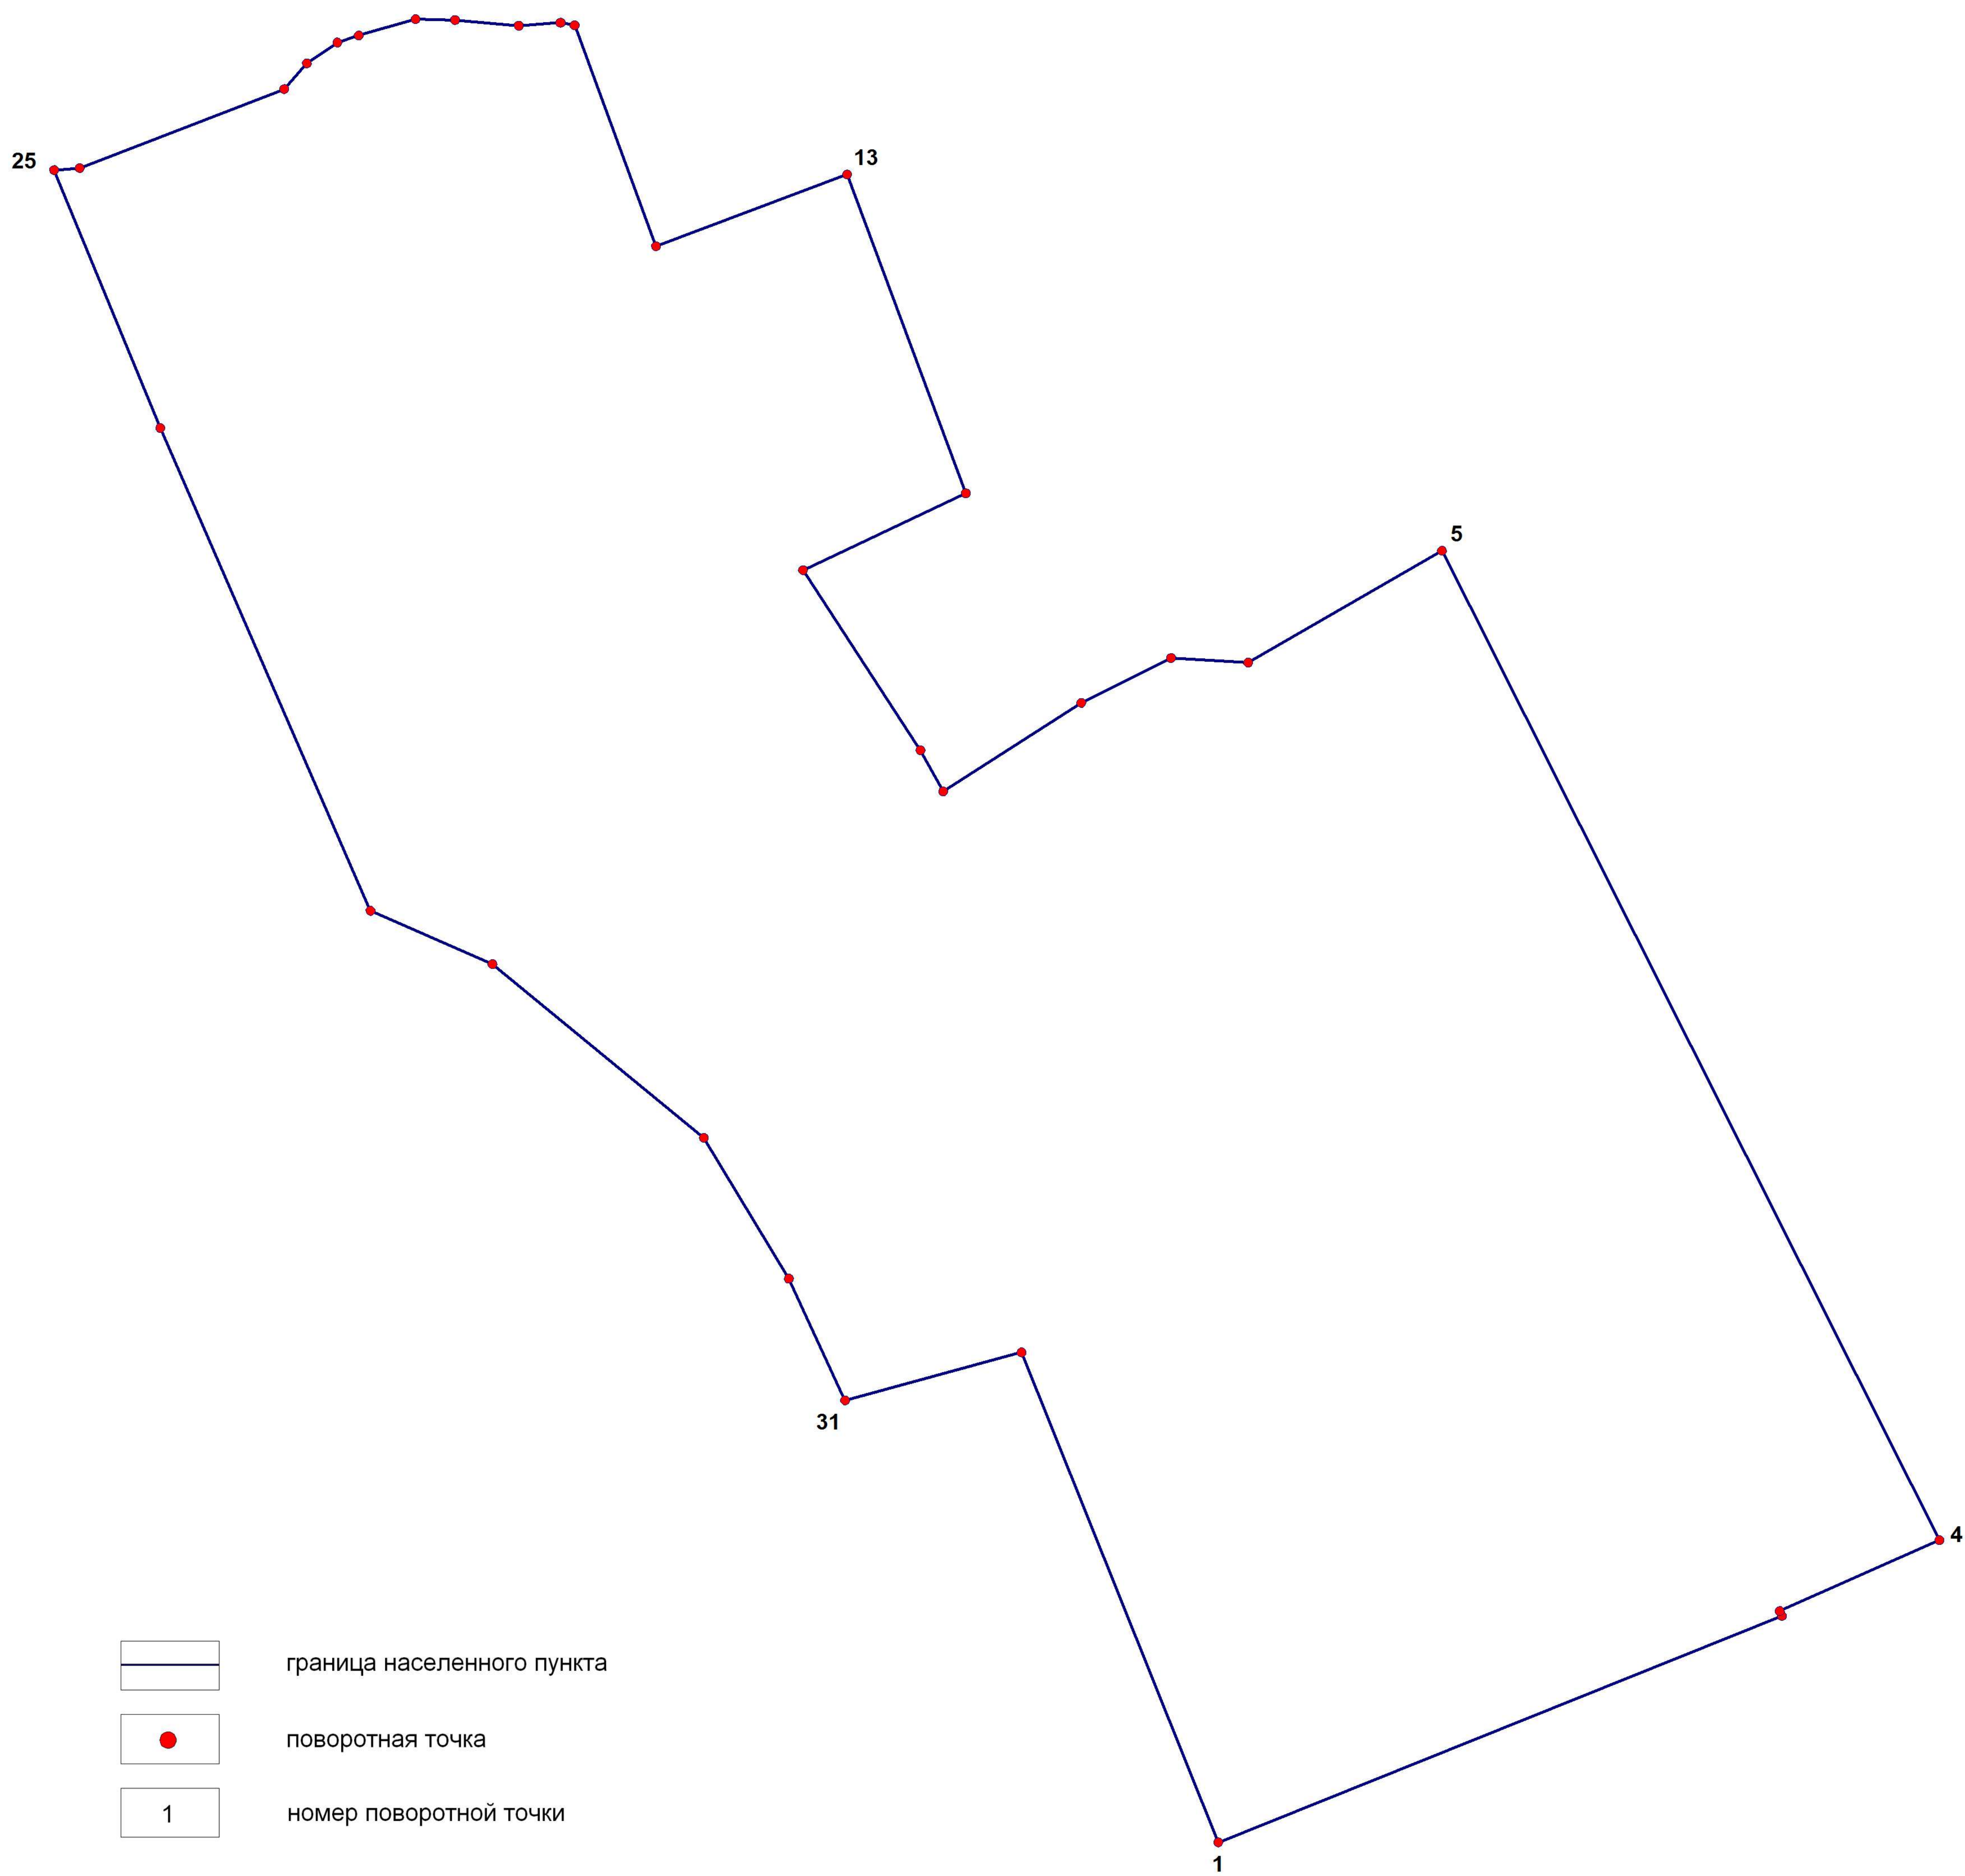

д.Новая Уралка СП Отрадинский сельсовет  
МР Куюргазинский район Республики Башкортостан

граница населенного пункта

поворотная точка

номер поворотной точки

М 1:5000